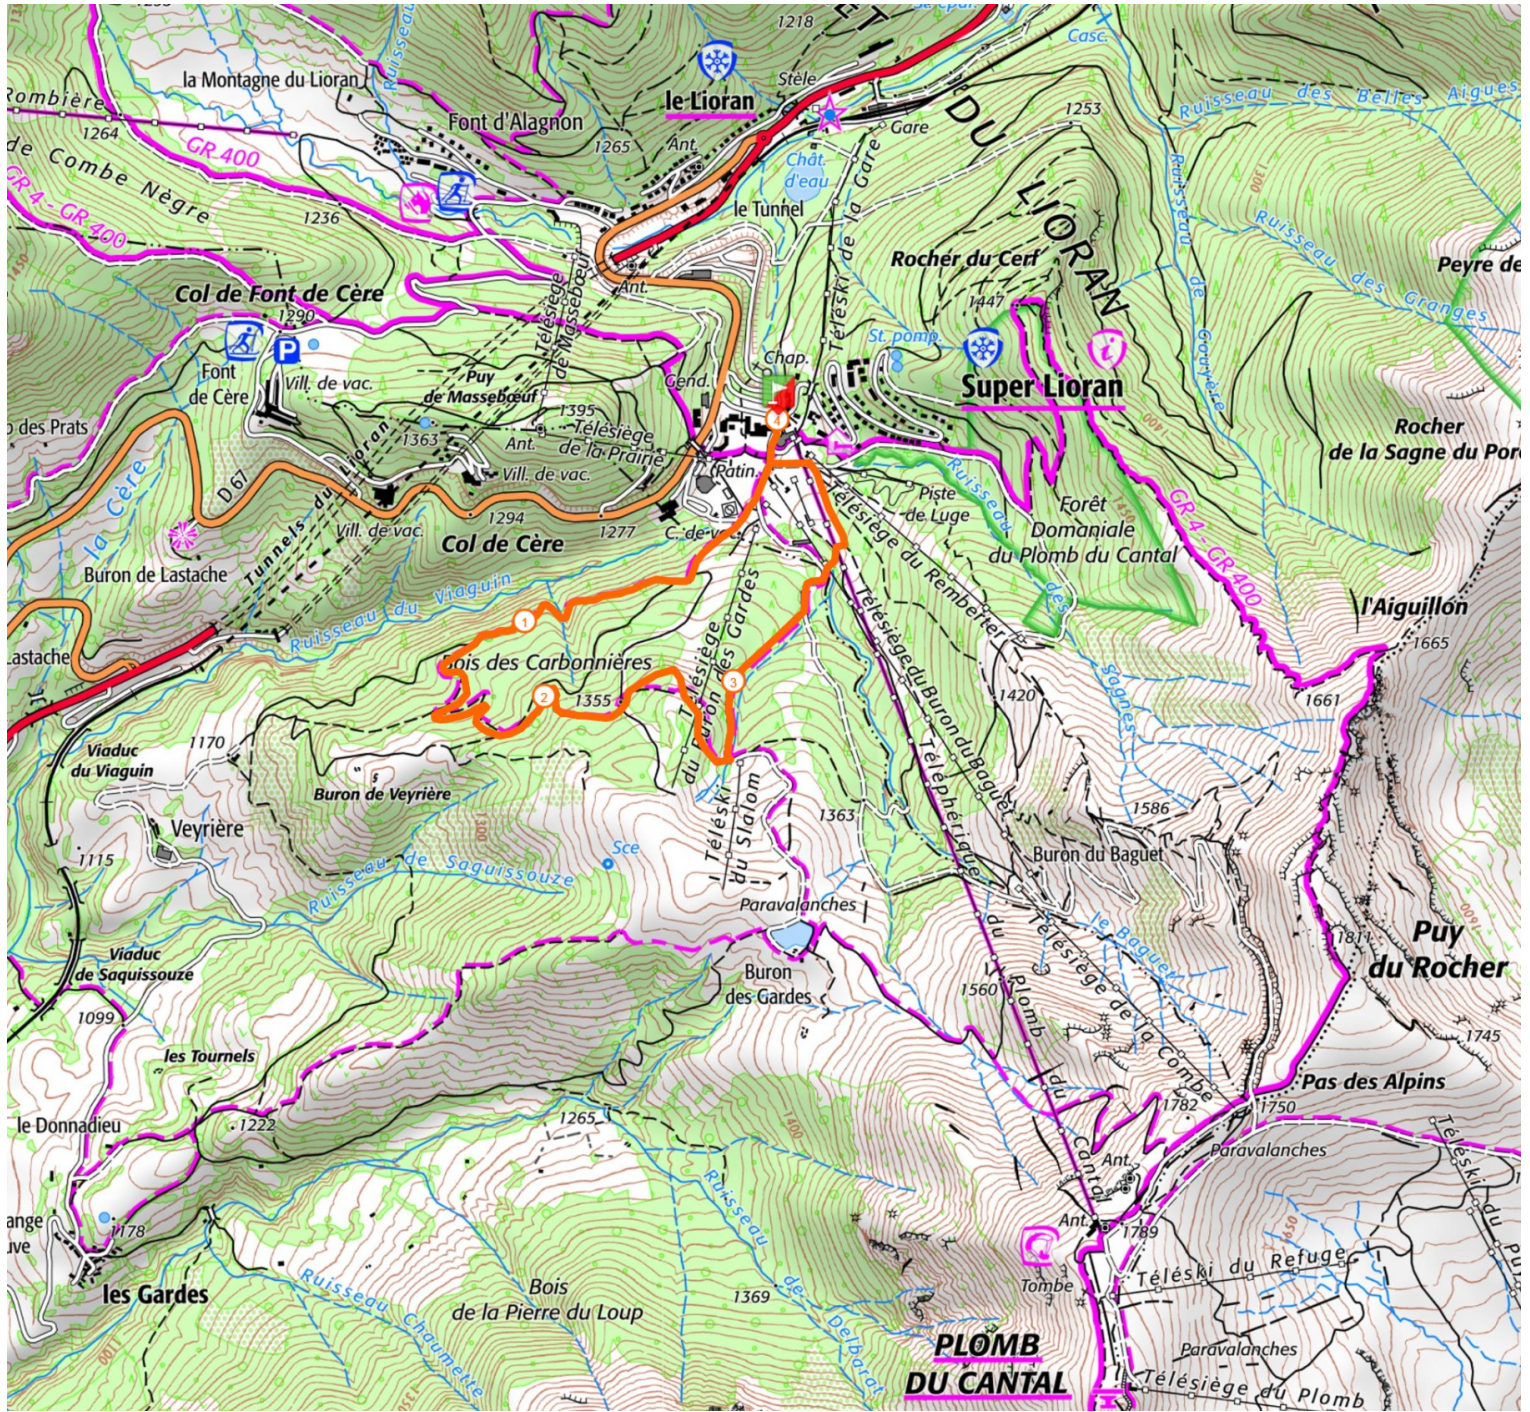

Retrouvez ce parcours sur votre mobile avec l'appli Massif Cantalien Espace Nature

<https://tracedettrail.com> - ©IGN 2022. Utilisation et reproduction limitées à un usage privé.

■ > 10% ■ > 20% ■ > 30%