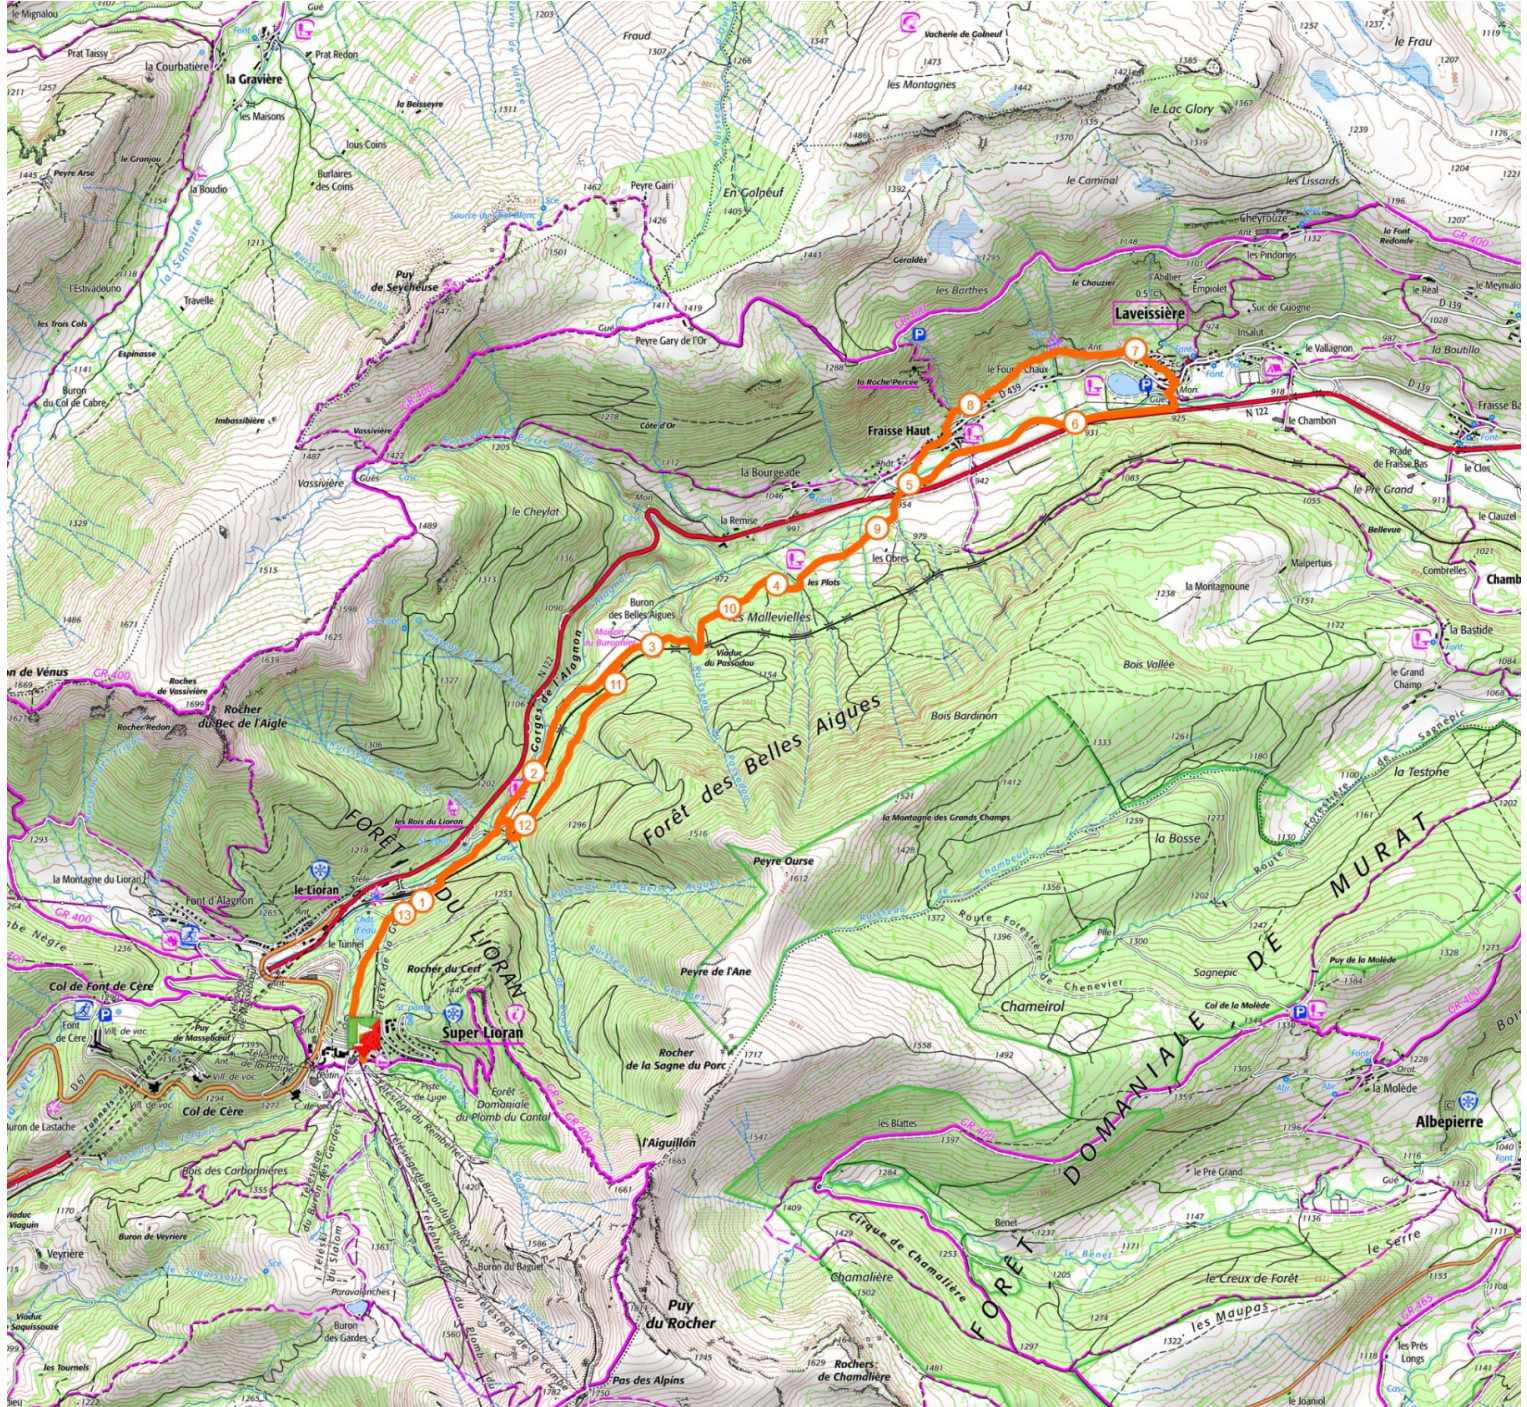

Retrouvez ce parcours sur votre mobile avec l'appli Massif Cantalien Espace Nature

<https://tracedetail.com> - ©IGN 2022. Utilisation et reproduction limitées à un usage privé.